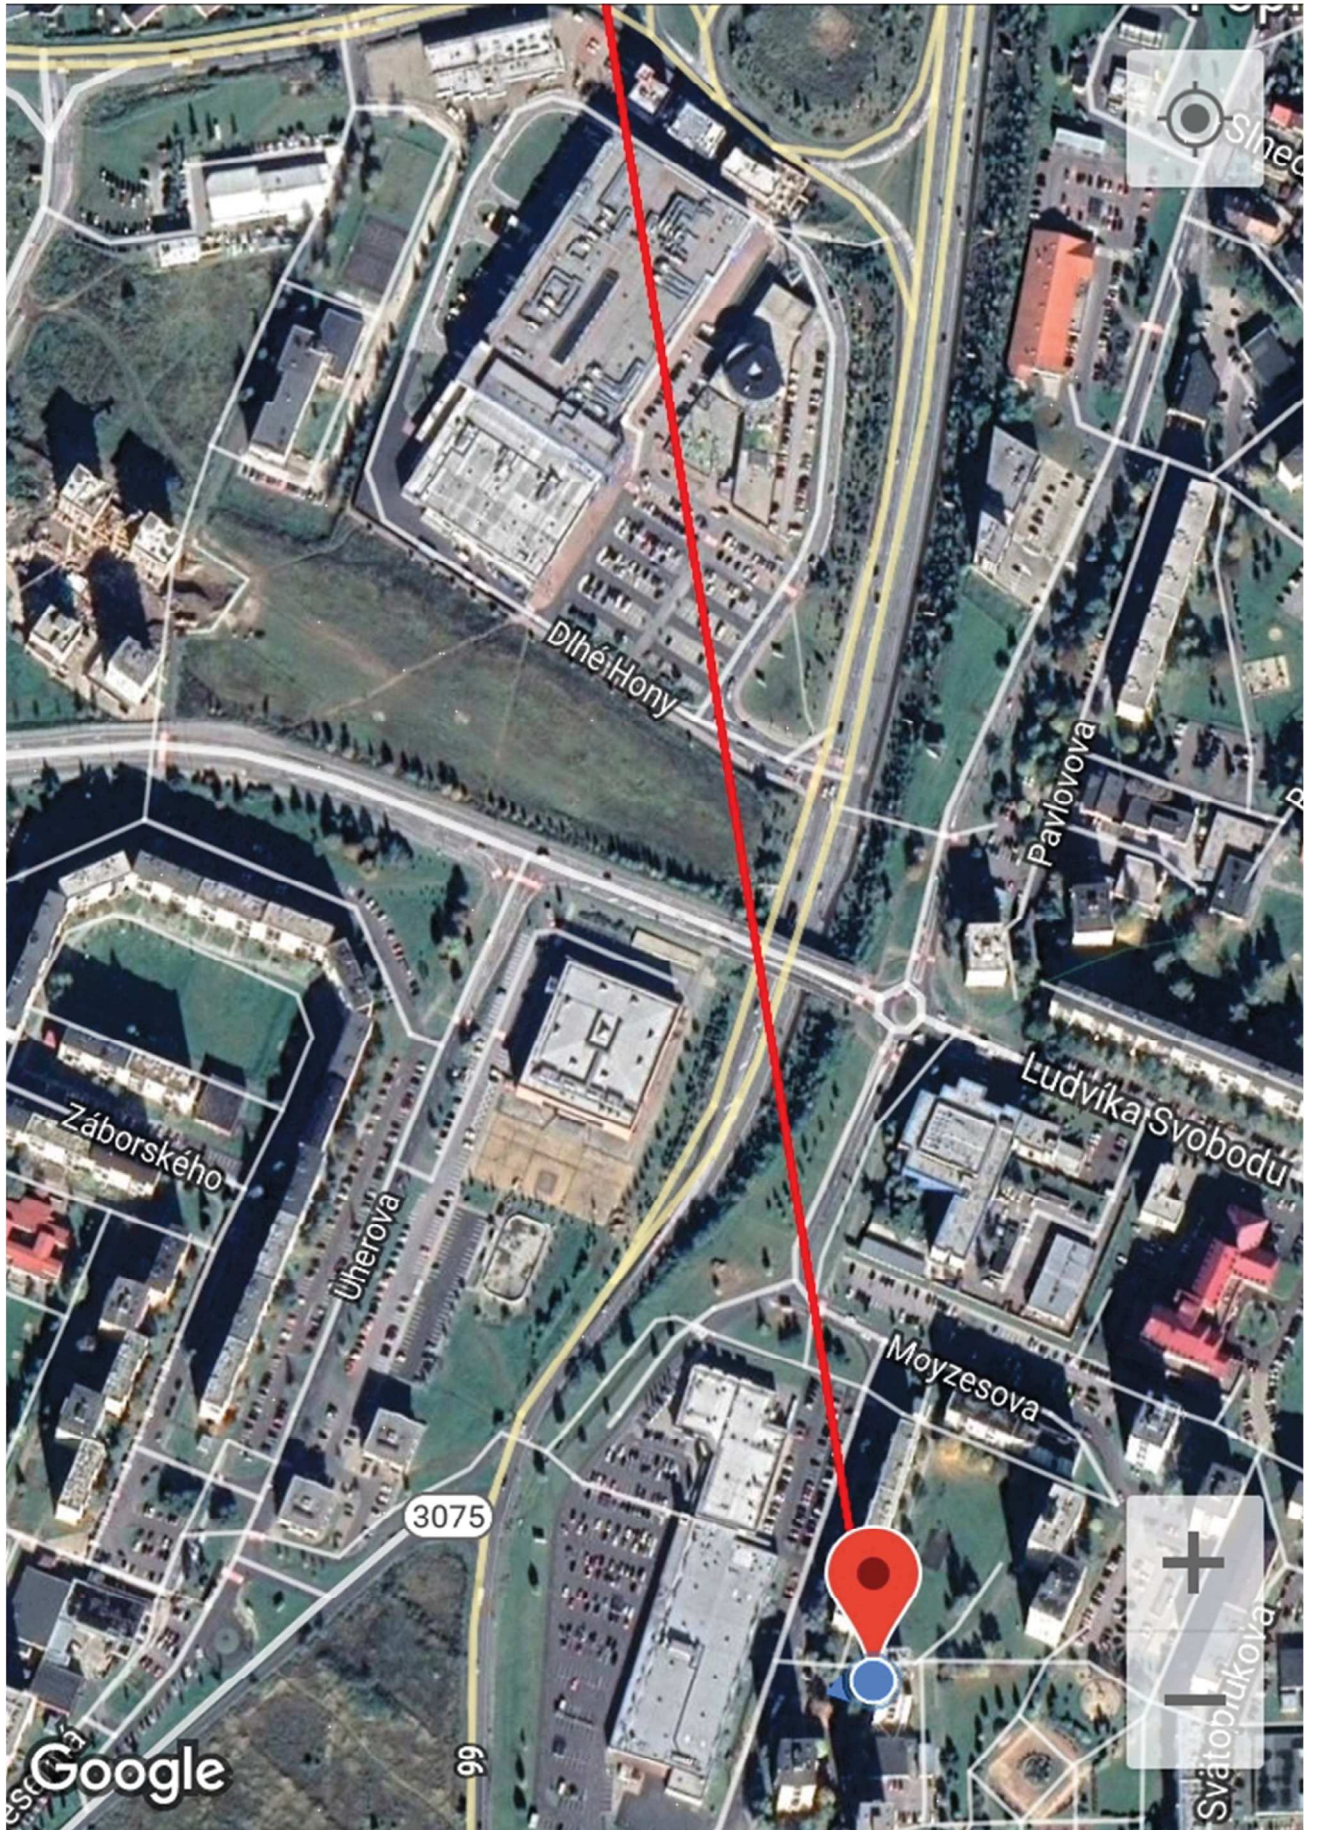

tower: **POPRAD *Hranovnica***

position: 49.010278, 20.308056

distance: 3,9 km @ 163°

channel: 24 [498] MHz

power: 19.947 kW, V, D @ 9,0 kW | 80dBμV

DVB-T finder

INFO

CHANNELS

MAP

mux: **MUX Poprad**

tower: **POPRAD *stanica Štart kabínovej lanov**

position: 49.195556, 20.255833

distance: 17,1 km @ 351°

channel: 28 [530] MHz

power: 2.0 kW, V, D

DVB-T finder

your position

position: 49,043933, 20,292759 ± 9,3 m

city: 058 01

street: Moyzesova 15

21,1 km: POPRAD *Kráľova hoľa*

MUX-2	ch.21 474,00 MHz	3,98 kW, V D	
MUX-4	ch.22 482,00 MHz	5,00 kW, V D	
MUX-3	ch.42 642,00 MHz	5,00 kW, V D	
MUX-1	ch.47 682,00 MHz	5,00 kW, V D	

DVB-T finder

INFO

CHANNELS

MAP

mux: **MUX-2**

tower: **POPRAD *Kráľova hoľa***

position: 48.882778, 20.14

distance: 21,1 km @ 212°