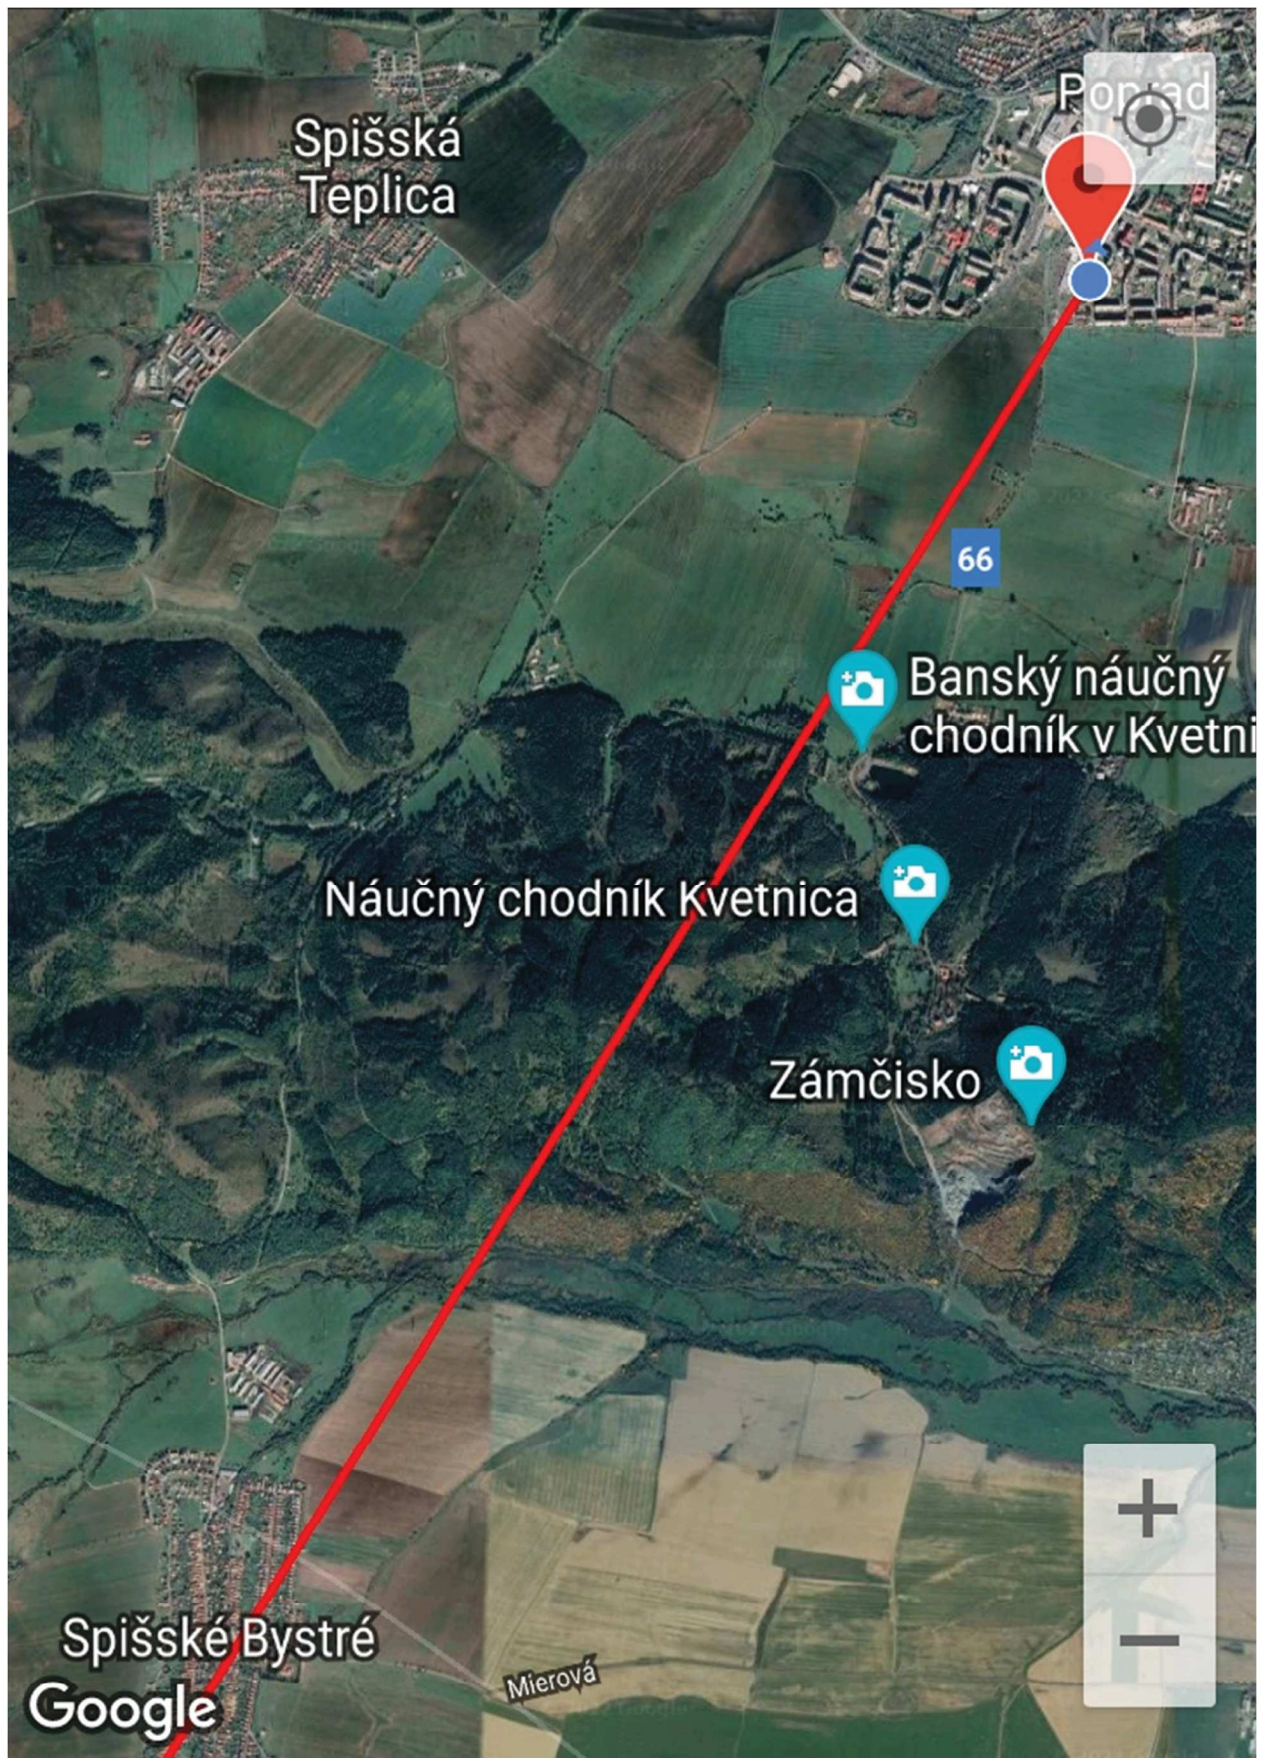

Spišská
Teplica

Poprad

66

Banský náučný
chodník v Kvetnici

Náučný chodník Kvetnica

Zámčisko

Spišské Bystré
Google

Mierová