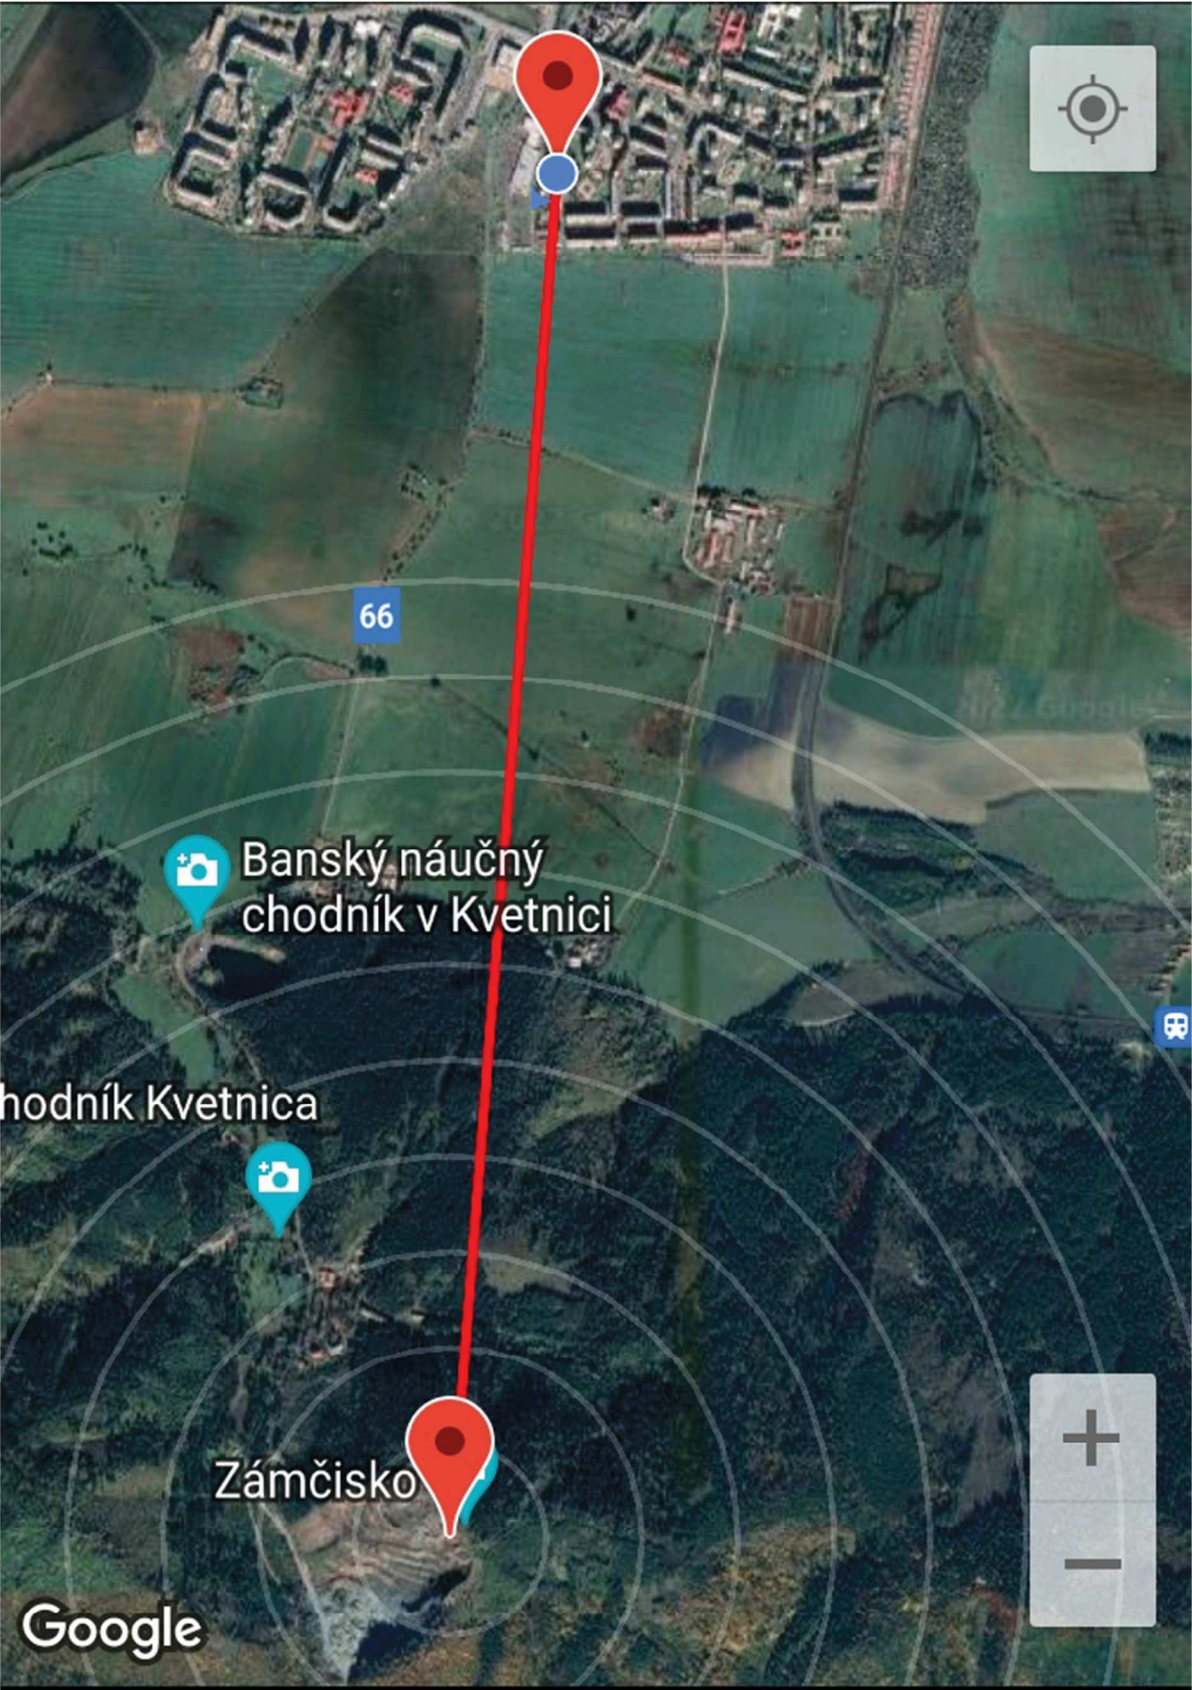

DVB-T finder

INFO

CHANNELS

MAP

mux: **MUX Poprad I**
tower: **POPRAD *Zámčisko***
position: 49.011389, 20.288889
distance: 3,6 km @ 184°
channel: 44 [658] MHz
power: 0.5 kW, V, D

66

Banský náučný chodník v Kvetnici

tower: **POPRAD *Hranovnica***

position: 49.010278, 20.308056

distance: 3,9 km @ 163°

channel: 24 [498] MHz

power: 19.947 kW, V, D @ 9,0 kW | 80dBμV

DVB-T finder

INFO

CHANNELS

MAP

mux: **MUX Poprad**

tower: **POPRAD *stanica Štart kabínovej lanov**

position: 49.195556, 20.255833

distance: 17,1 km @ 351°

channel: 28 [530] MHz

power: 2.0 kW, V, D

DVB-T finder

your position

position: 49,043933, 20,292759 ± 9,3 m

city: 058 01

street: Moyzesova 15

21,1 km: POPRAD *Kráľova hoľa*

MUX-2	ch.21 474,00 MHz	3,98 kW, V D	
MUX-4	ch.22 482,00 MHz	5,00 kW, V D	
MUX-3	ch.42 642,00 MHz	5,00 kW, V D	
MUX-1	ch.47 682,00 MHz	5,00 kW, V D	