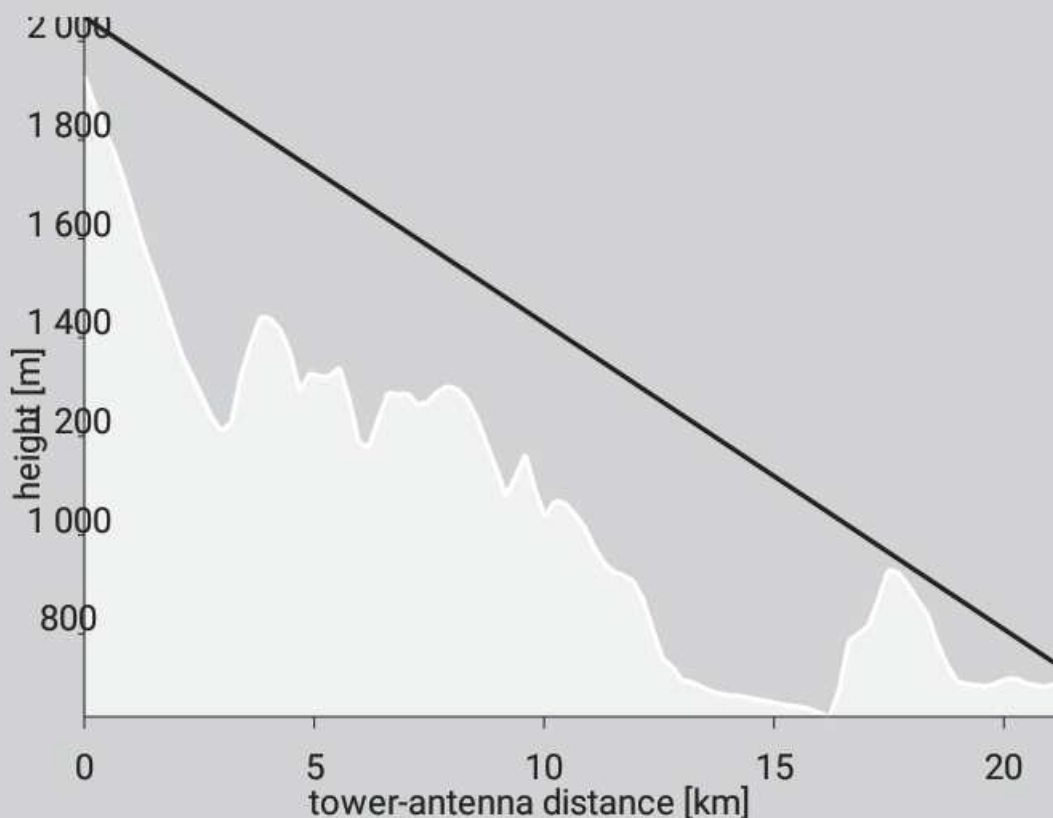

DVB-T finder

INFO

CHANNELS

MAP

mux: **MUX-2**

tower: **POPRAD *Kráľova hoľa***

position: 48.882778, 20.14

distance: 21,1 km @ 212°

channel: 21 [474] MHz

power: 3.981 kW, V, D @ 3,3 kW | 51dB μ V