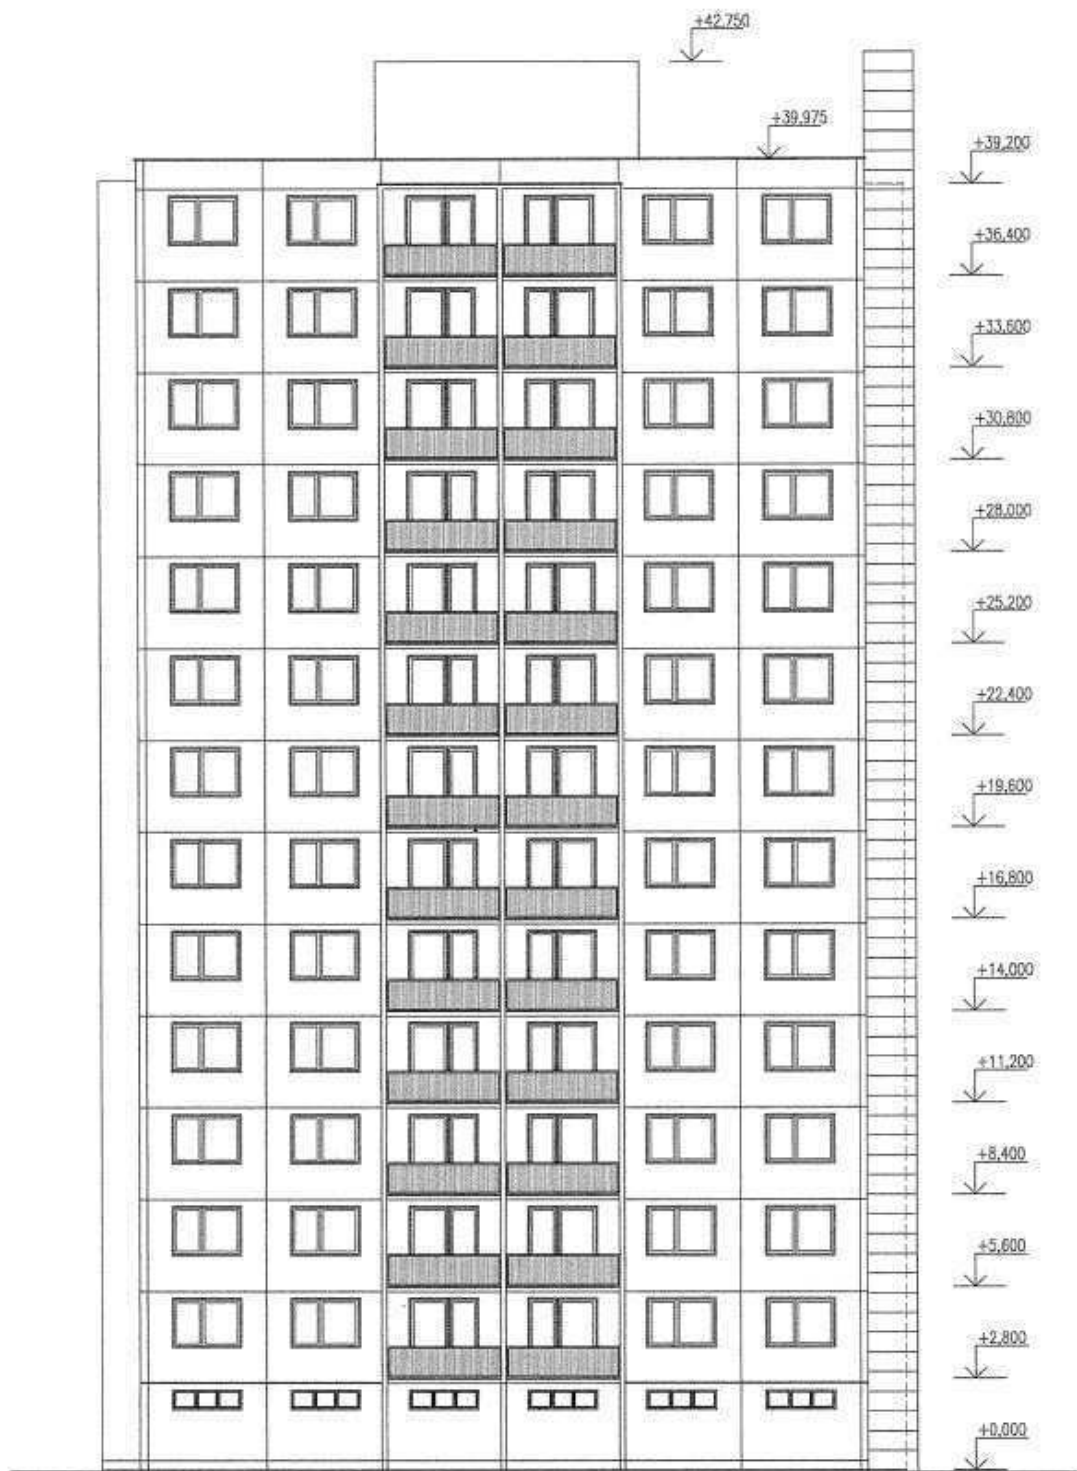

channel: 43 [650 MHz]

power: 22.0 kW, H, D @ 0,4 kW | 26dB μ V

mapy.radiopolska.pl

 **RadioPolska**

FM

DAB+

DVB-T

<input type="checkbox"/>	Ka...	Multipleks	Obiekt nadawczy
<input type="checkbox"/>	k.7	MUX-8	Szczawnica *Góra Pr...
<input checked="" type="checkbox"/>	k.34	MUX-3 (Krakó...	Szczawnica *Góra Pr...
<input type="checkbox"/>	k.36	MUX-2	Szczawnica *Góra Pr...
<input type="checkbox"/>	k.43	MUX-1	Szczawnica *Góra Pr...
<input type="checkbox"/>	k.45	MUX-6	Szczawnica *Góra Pr...