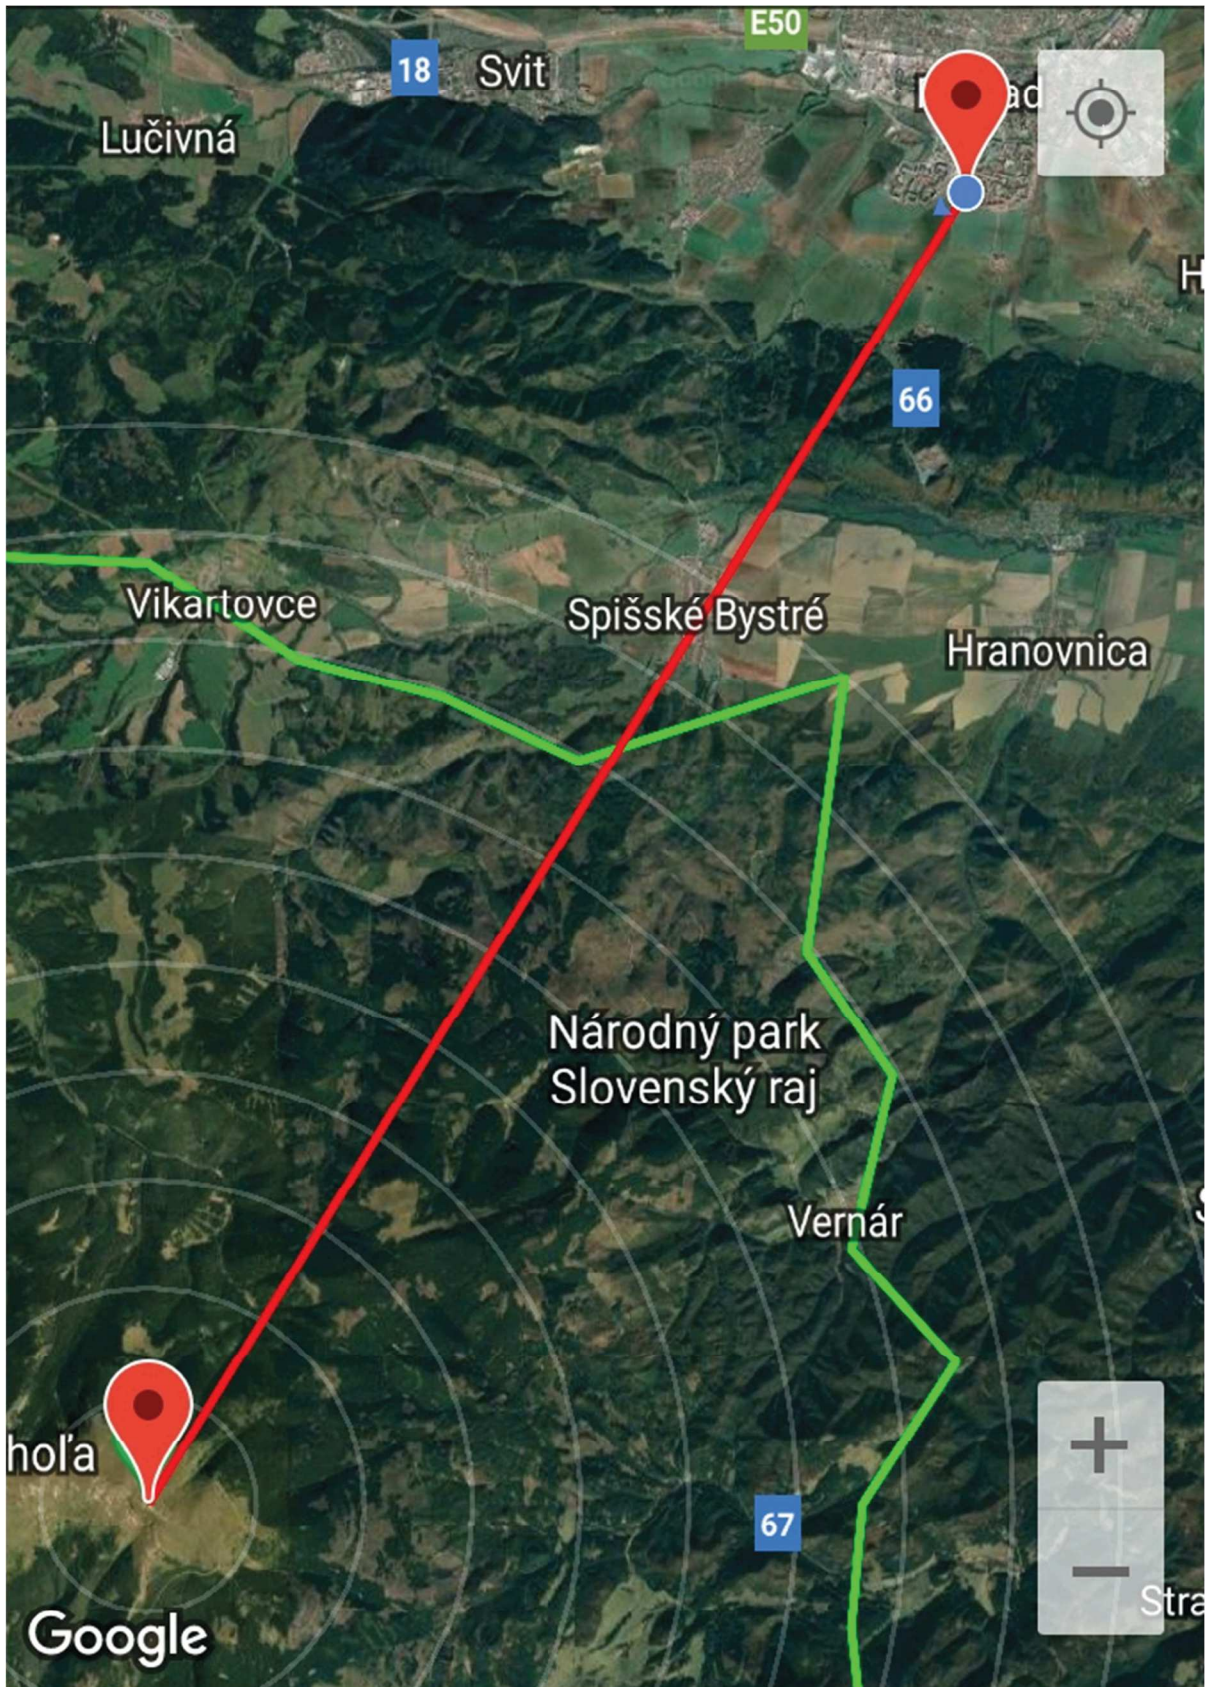

your position

position: 49,043933, 20,292759 ± 9,3 m

city: 058 01

street: Moyzesova 15

21,1 km: POPRAD *Kráľova hoľa*

MUX-2	ch.21 474,00 MHz	3,98 kW, V D	
MUX-4	ch.22 482,00 MHz	5,00 kW, V D	
MUX-3	ch.42 642,00 MHz	5,00 kW, V D	
MUX-1	ch.47 682,00 MHz	5,00 kW, V D	

DVB-T finder

INFO

CHANNELS

MAP

mux: **MUX-2**

tower: **POPRAD *Kráľova hoľa***

position: 48.882778, 20.14

distance: 21,1 km @ 212°

Spišské Bystré
Google

Mierová

DVB-T finder

your position

position: 49,043931, 20,292723 ± 9,9 m

city: 058 01

street: Moyzesova 15

50,7 km: Szczawnica *Góra Prehyba*