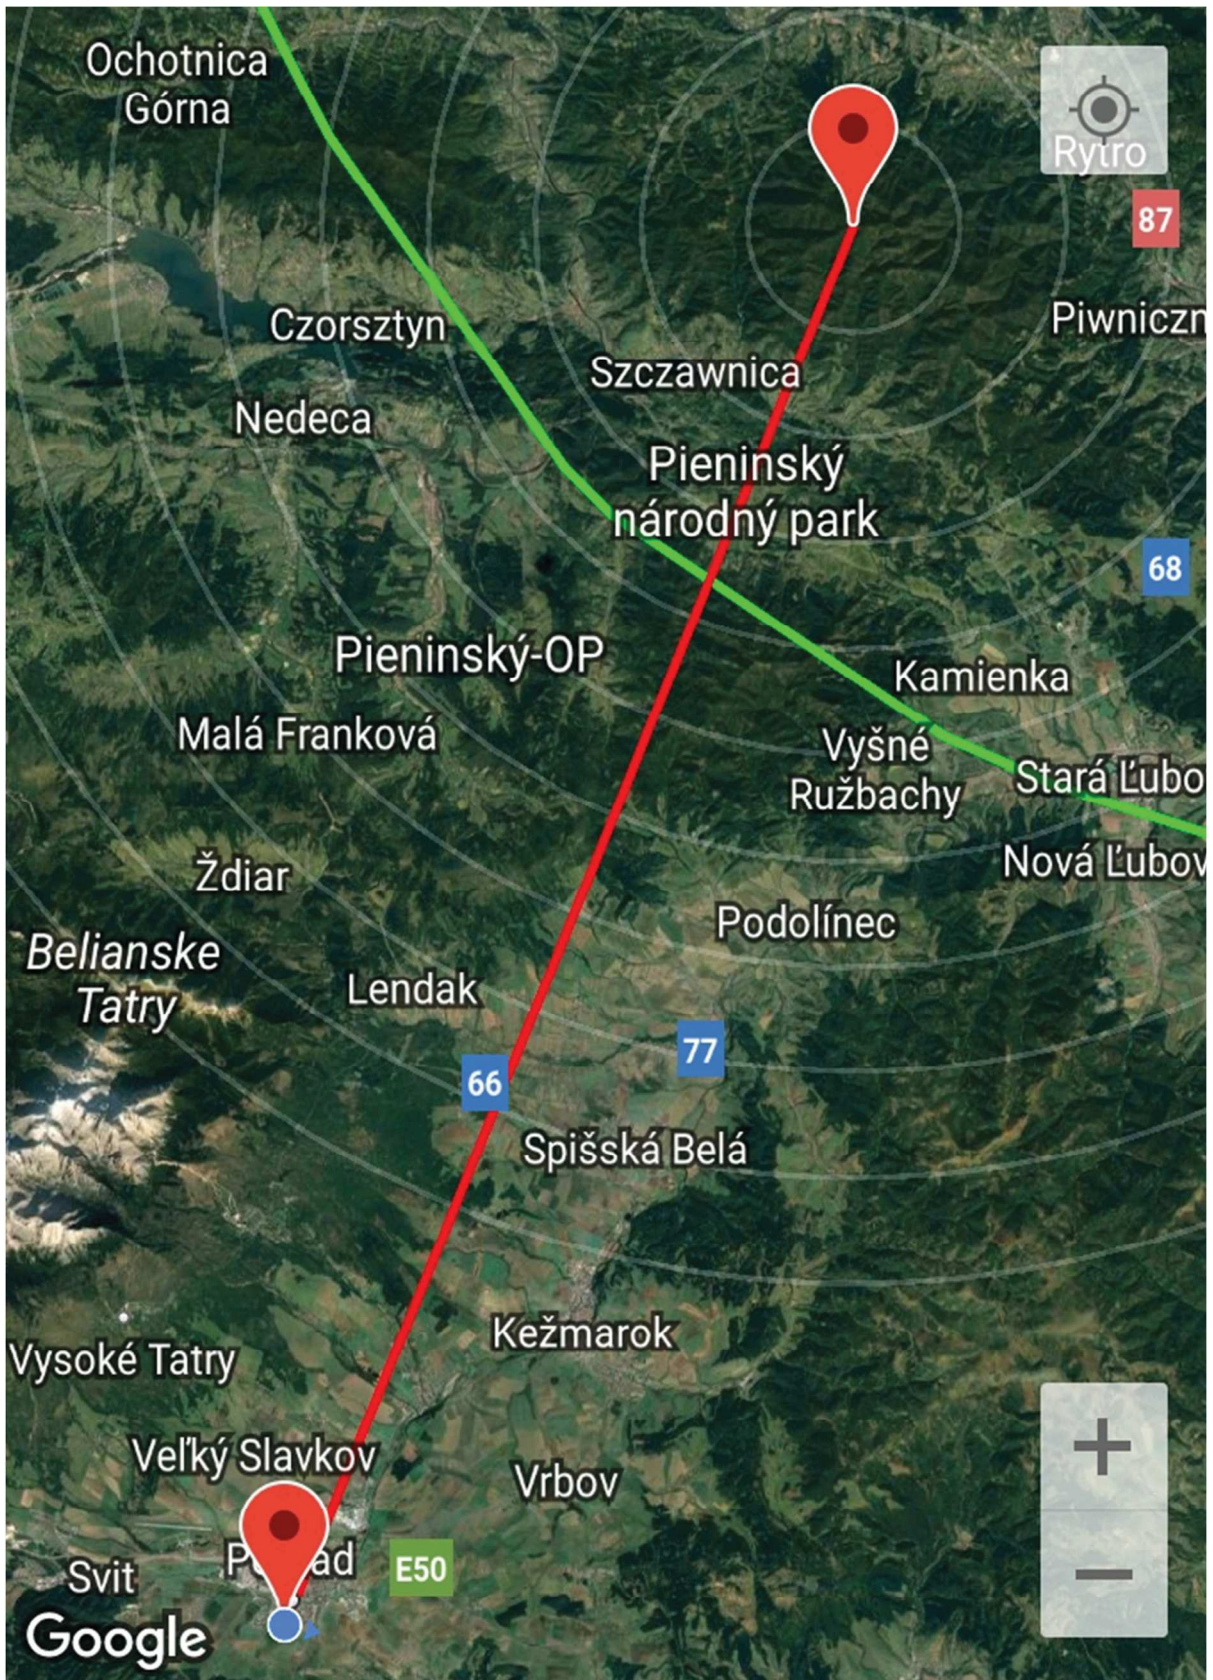

DVB-T finder

INFO

CHANNELS

MAP

mux: **MUX-1**

tower: **Szczawnica *Góra Prehyba***

position: 49.466442, 20.555363

distance: 50,6 km @ 22°

POHLAD ZÁPADNÝ – JESTVUJÍCÍ STAV

BD LENA POPRAD 0,000 = 697,10 m

VYPRACOVAL :

POPRAD 01. 04. 2023

LADISLAV ŠALING