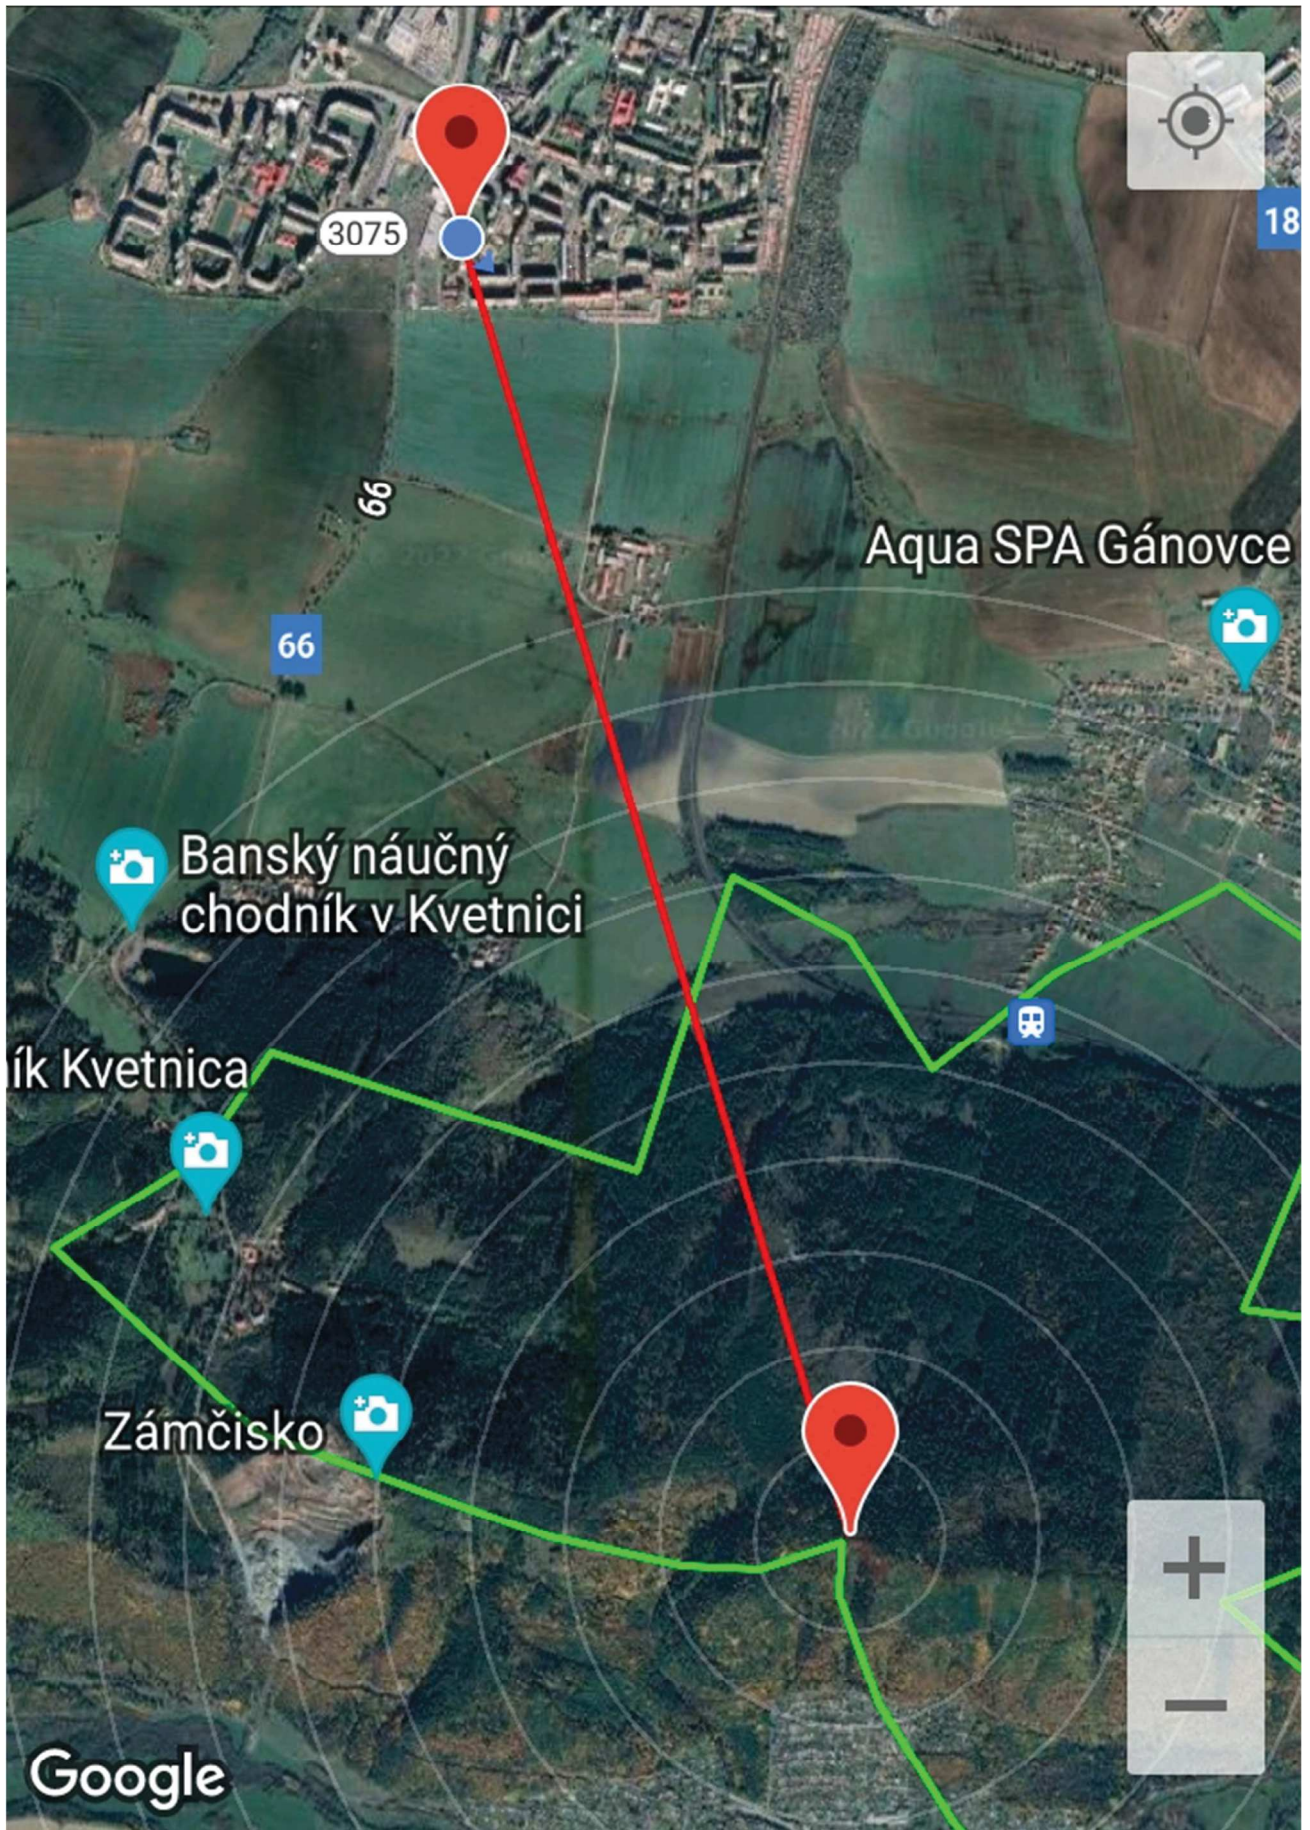

tower: **POPRAD *Hranovnica***

position: 49.010278, 20.308056

distance: 3,9 km @ 163°

channel: 24 [498] MHz

power: 19.947 kW, V, D @ 9,0 kW | 80dBμV

DVB-T finder

INFO

CHANNELS

MAP

mux: **MUX Poprad**

tower: **POPRAD *stanica Štart kabínovej lanov**

position: 49.195556, 20.255833

distance: 17,1 km @ 351°

channel: 28 [530] MHz

power: 2.0 kW, V, D

DVB-T finder

your position

position: 49,043933, 20,292759 ± 9,3 m

city: 058 01

street: Moyzesova 15

21,1 km: POPRAD *Kráľova hoľa*

MUX-2	ch.21 474,00 MHz	3,98 kW, V D	
MUX-4	ch.22 482,00 MHz	5,00 kW, V D	
MUX-3	ch.42 642,00 MHz	5,00 kW, V D	
MUX-1	ch.47 682,00 MHz	5,00 kW, V D	

DVB-T finder

INFO

CHANNELS

MAP

mux: **MUX-2**

tower: **POPRAD *Kráľova hoľa***

position: 48.882778, 20.14

distance: 21,1 km @ 212°