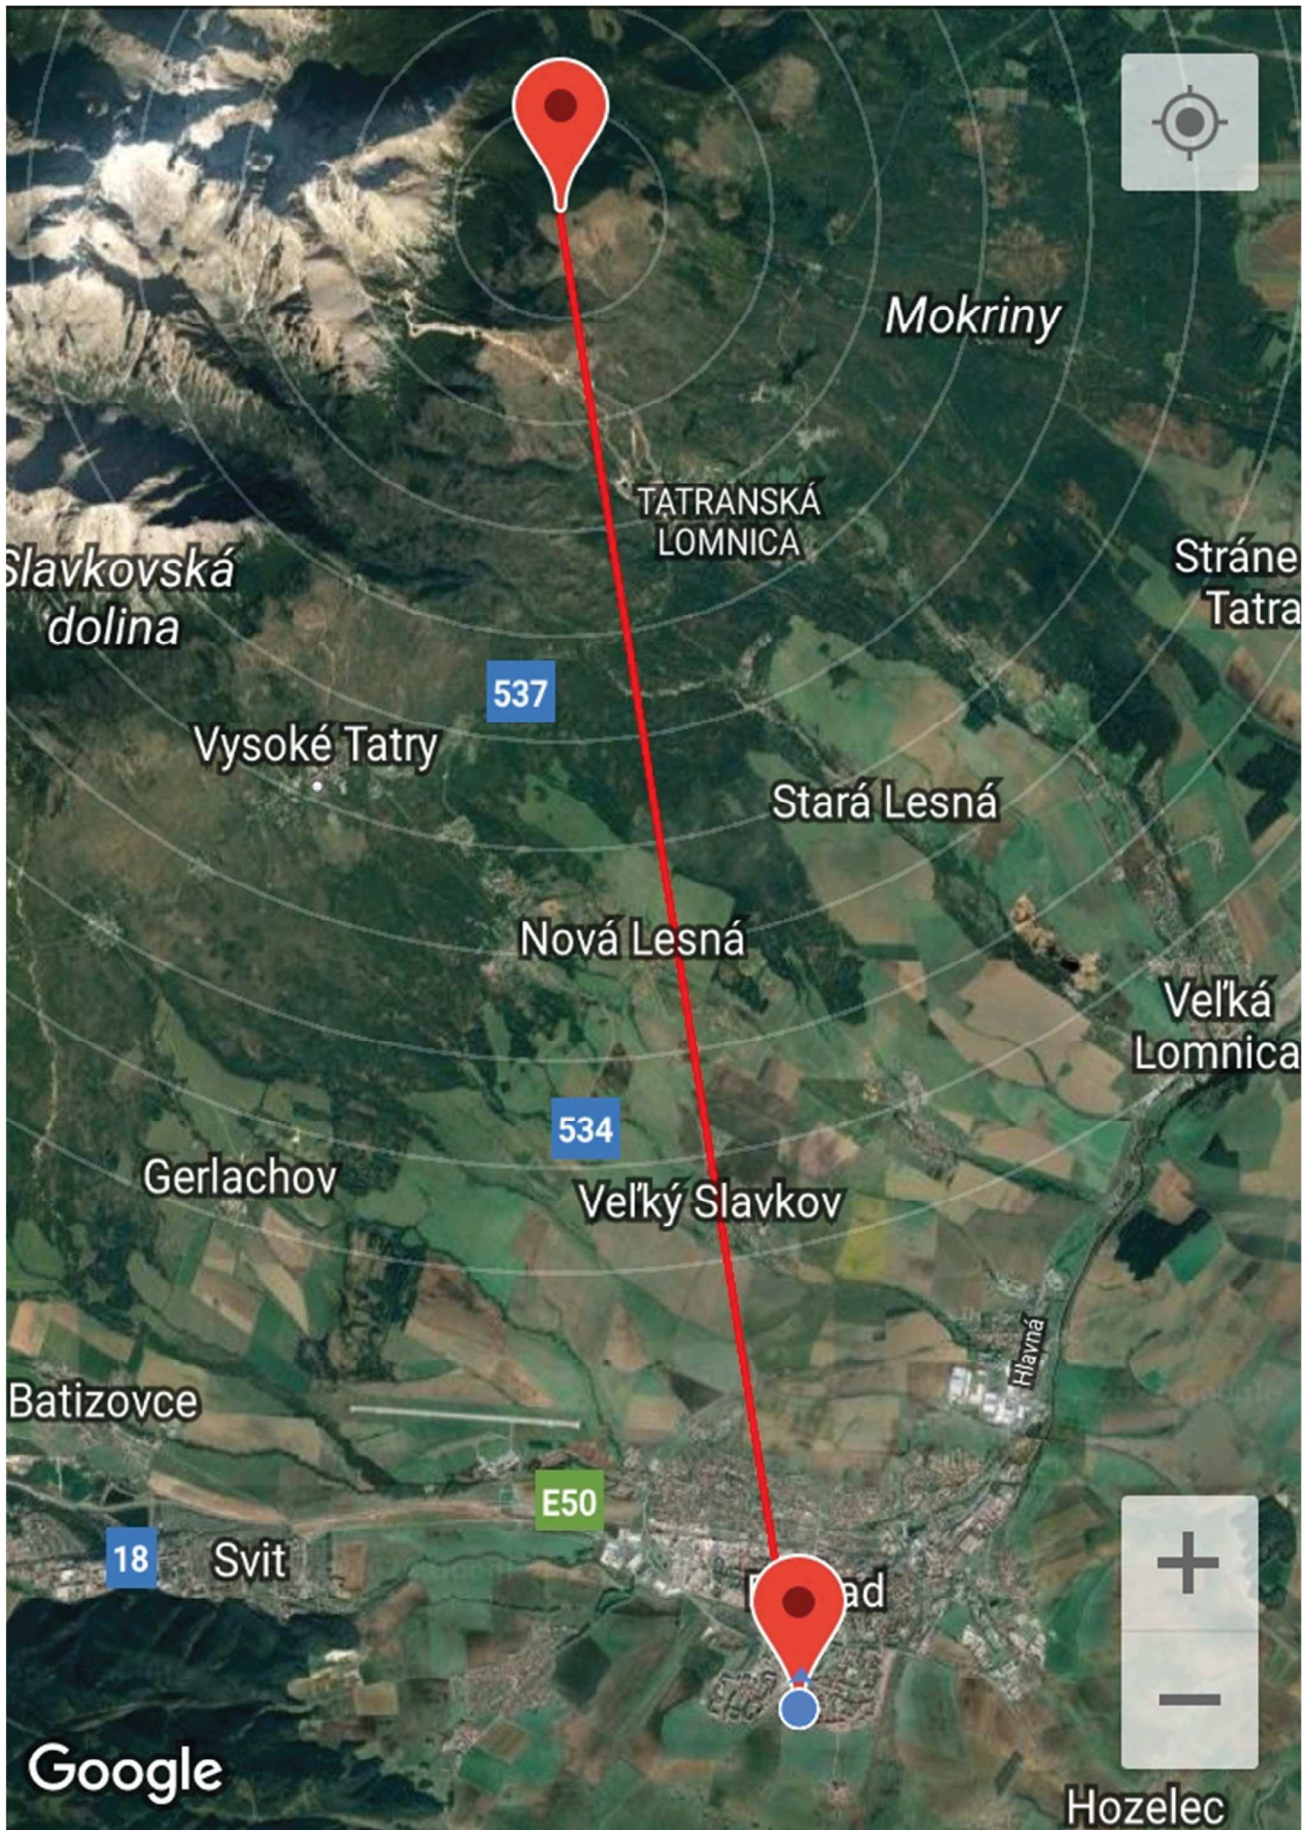

tower: **POPRAD *Hranovnica***

position: 49.010278, 20.308056

distance: 3,9 km @ 163°

channel: 24 [498] MHz

power: 19.947 kW, V, D @ 9,0 kW | 80dBμV

DVB-T finder

INFO

CHANNELS

MAP

mux: **MUX Poprad**

tower: **POPRAD *stanica Štart kabínovej lanov**

position: 49.195556, 20.255833

distance: 17,1 km @ 351°

channel: 28 [530] MHz

power: 2.0 kW, V, D

DVB-T finder

your position

position: 49,043933, 20,292759 ± 9,3 m

city: 058 01

street: Moyzesova 15

21,1 km: POPRAD *Kráľova hoľa*

MUX-2	ch.21 474,00 MHz	3,98 kW, V D	
MUX-4	ch.22 482,00 MHz	5,00 kW, V D	
MUX-3	ch.42 642,00 MHz	5,00 kW, V D	
MUX-1	ch.47 682,00 MHz	5,00 kW, V D	

DVB-T finder

INFO

CHANNELS

MAP

mux: **MUX-2**

tower: **POPRAD *Kráľova hoľa***

position: 48.882778, 20.14

distance: 21,1 km @ 212°