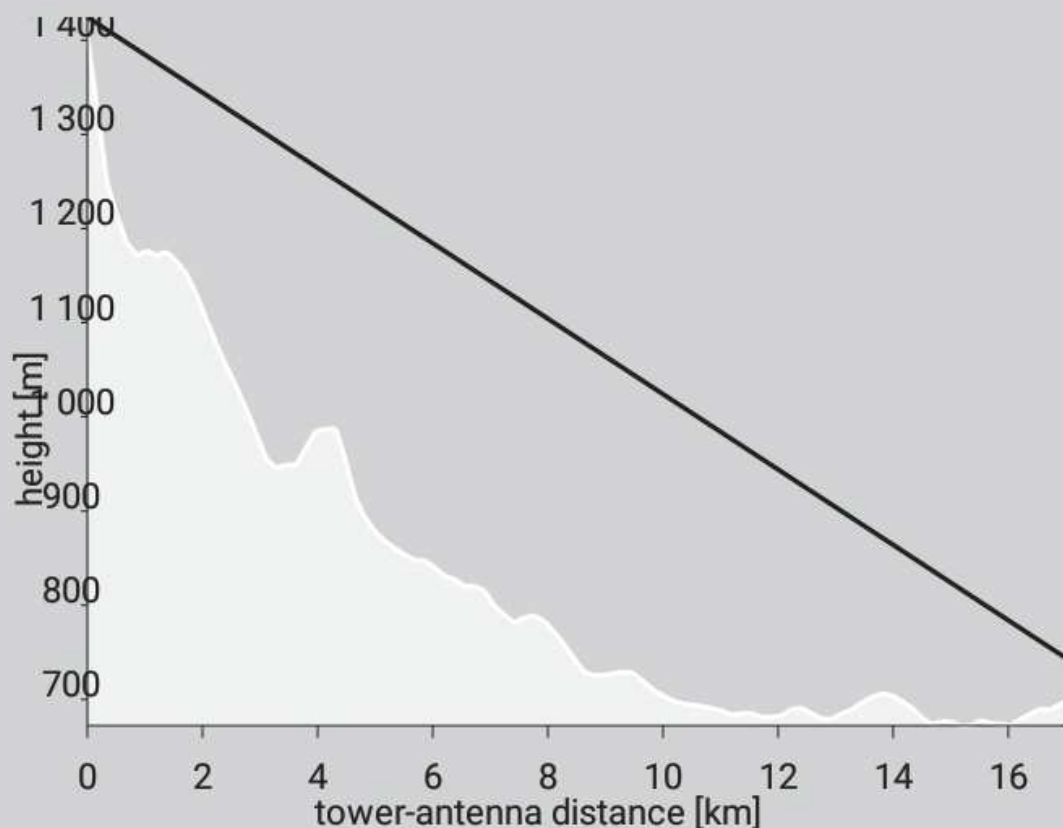

tower: **POPRAD *Hranovnica***

position: 49.010278, 20.308056

distance: 3,9 km @ 163°

channel: 24 [498] MHz

power: 19.947 kW, V, D @ 9,0 kW | 80dBμV

DVB-T finder

INFO

CHANNELS

MAP

mux: **MUX Poprad**

tower: **POPRAD *stanica Štart kabínovej lanov**

position: 49.195556, 20.255833

distance: 17,1 km @ 351°

channel: 28 [530] MHz

power: 2.0 kW, V, D

DVB-T finder

your position

position: 49,043933, 20,292759 ± 9,3 m

city: 058 01

street: Moyzesova 15

21,1 km: POPRAD *Kráľova hoľa*

MUX-2	ch.21 474,00 MHz	3,98 kW, V D	
MUX-4	ch.22 482,00 MHz	5,00 kW, V D	
MUX-3	ch.42 642,00 MHz	5,00 kW, V D	
MUX-1	ch.47 682,00 MHz	5,00 kW, V D	